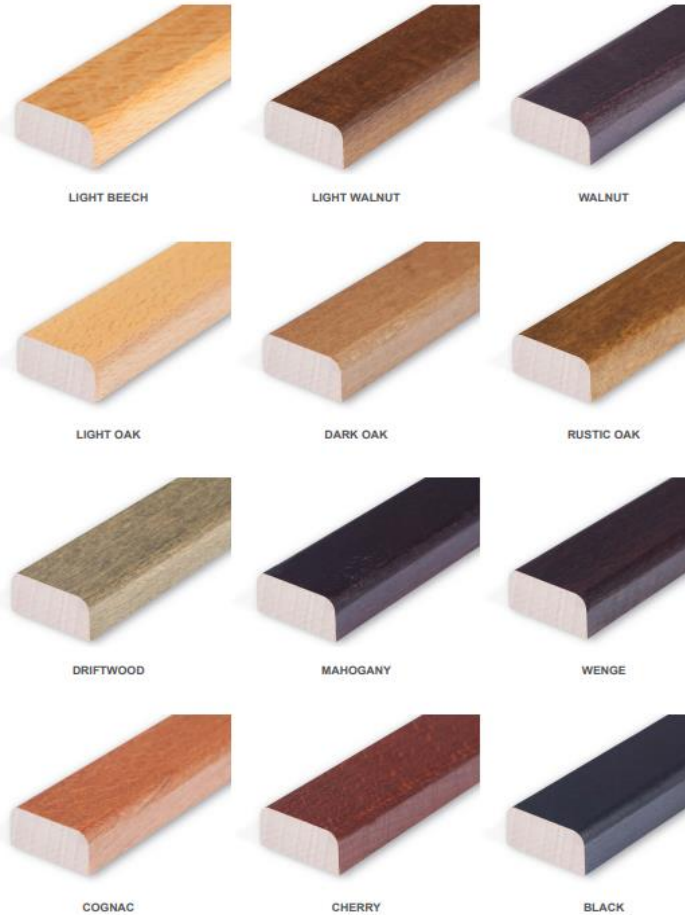

Rimini Arm Chair

Specifications

SKU	600-073
Height (mm)	865
Width (mm)	570
Depth (mm)	570
Seat Height (mm)	500
QTY Per Pallet	16
Weight	8.5Kg
MOQ	20
Material	Beechwood

FRAME FINISHES

VENETO FAUX LEATHERS